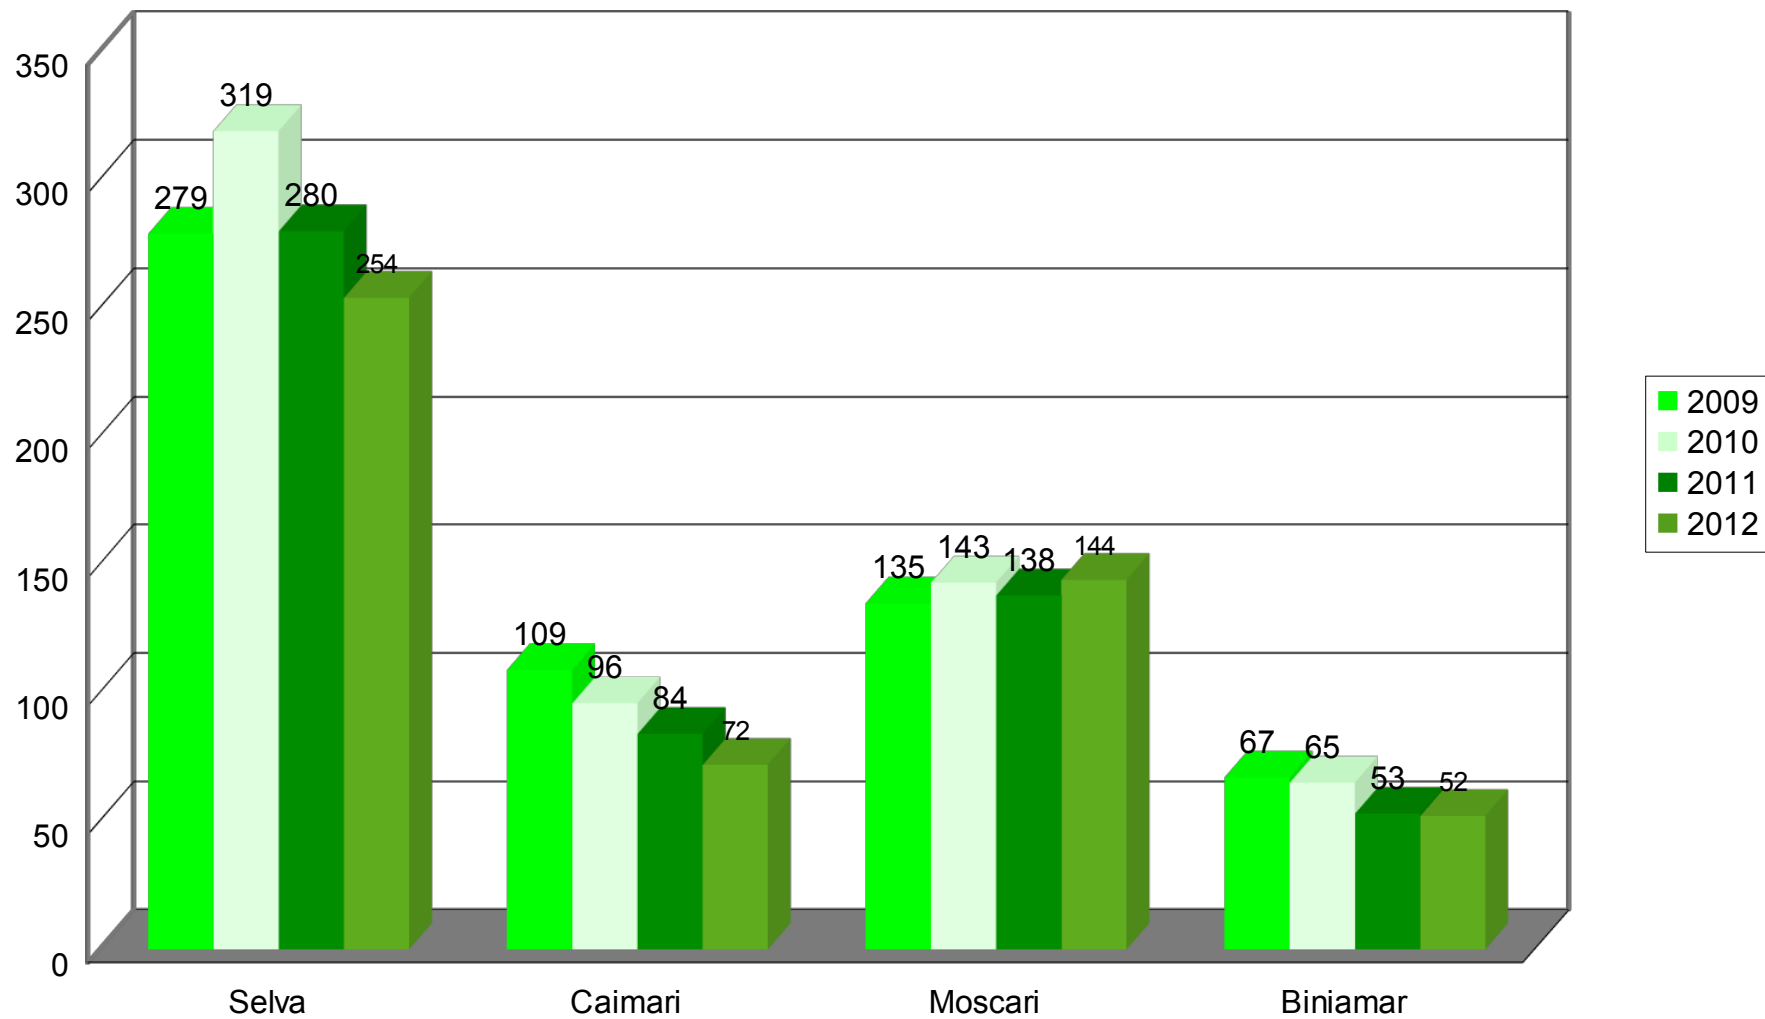

Dades a 01 de gener de 2012

HABITANTS PER POBLES

HABITANTS ESTRANGERS PER POBLES

LES NACIONALITATS AMB MÉS REPRESENTACIÓ EN EL MUNICIPI

ELS LLINATGES MÉS COMUNS EN EL MUNICIPI DE SELVA

PIRÀMIDE D'EDAT DEL MUNICIPI