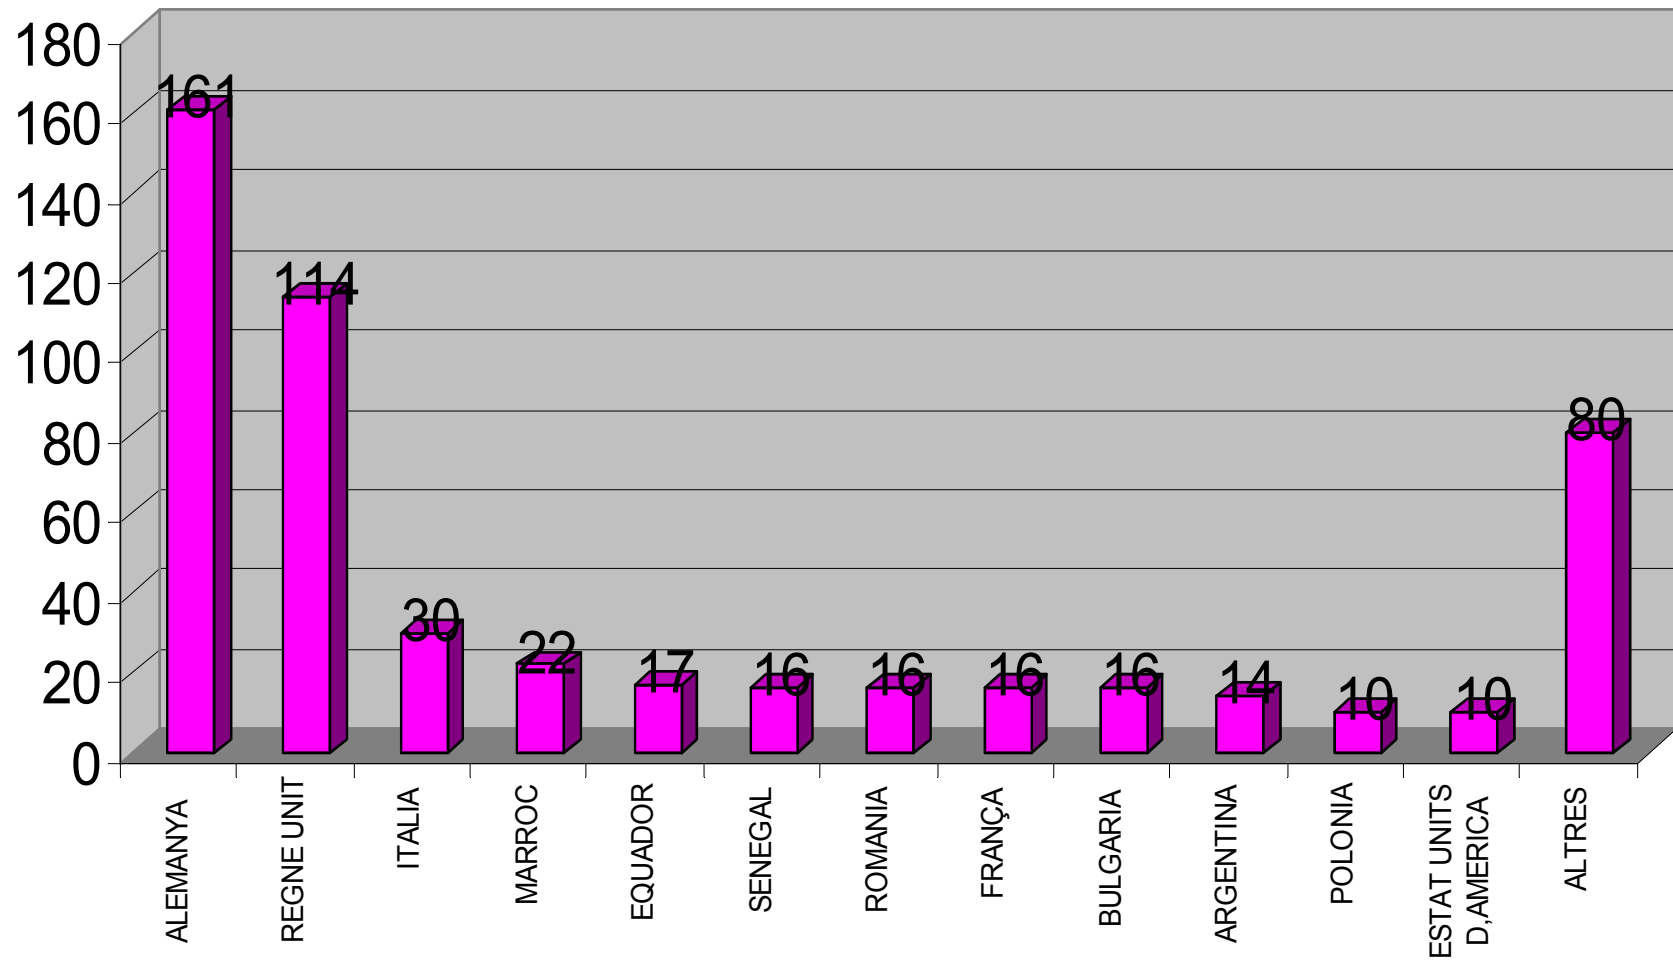

Dades a 01 de gener de 2012

HABITANTS PER POBLES

HABITANTS ESTRANGERS PER POBLES

LES NACIONALITATS AMB MÉS REPRESENTACIÓ EN EL MUNICIPI

ELS LLINATGES MÉS COMUNS EN EL MUNICIPI DE SELVA

PIRÀMIDE D'EDAT DEL MUNICIPI