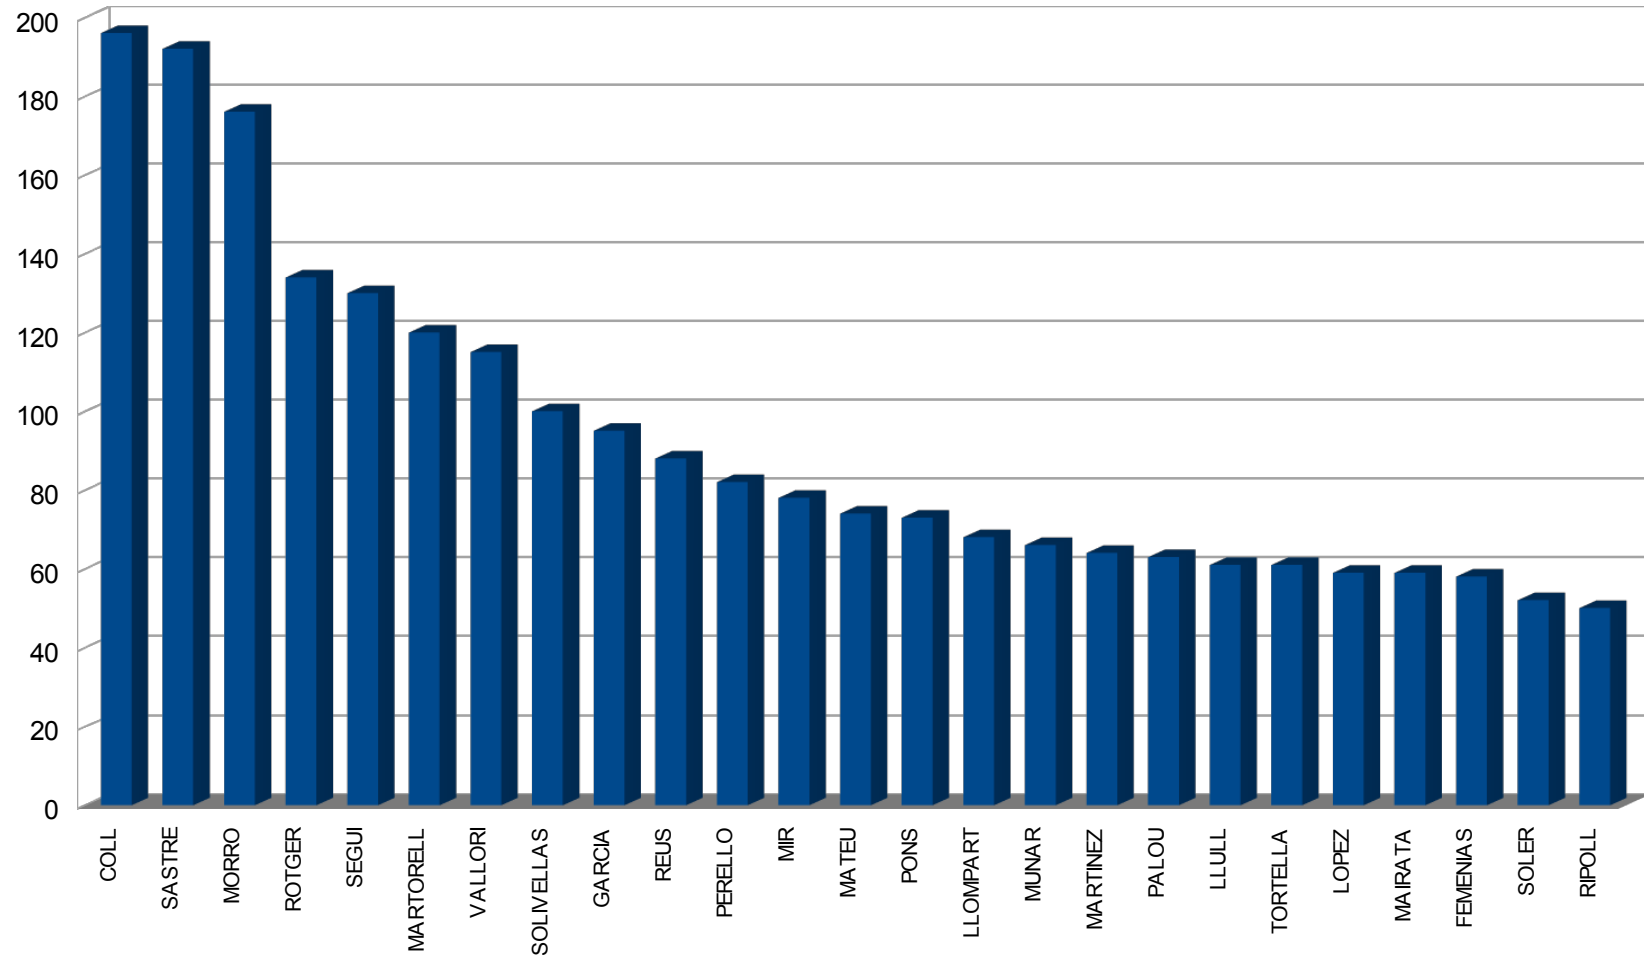

Dades a 01 de gener de 2012

HABITANTS PER POBLES

HABITANTS ESTRANGERS PER POBLES

LES NACIONALITATS AMB MÉS REPRESENTACIÓ EN EL MUNICIPI

ELS LLINATGES MÉS COMUNS EN EL MUNICIPI DE SELVA

PIRÀMIDE D'EDAT DEL MUNICIPI