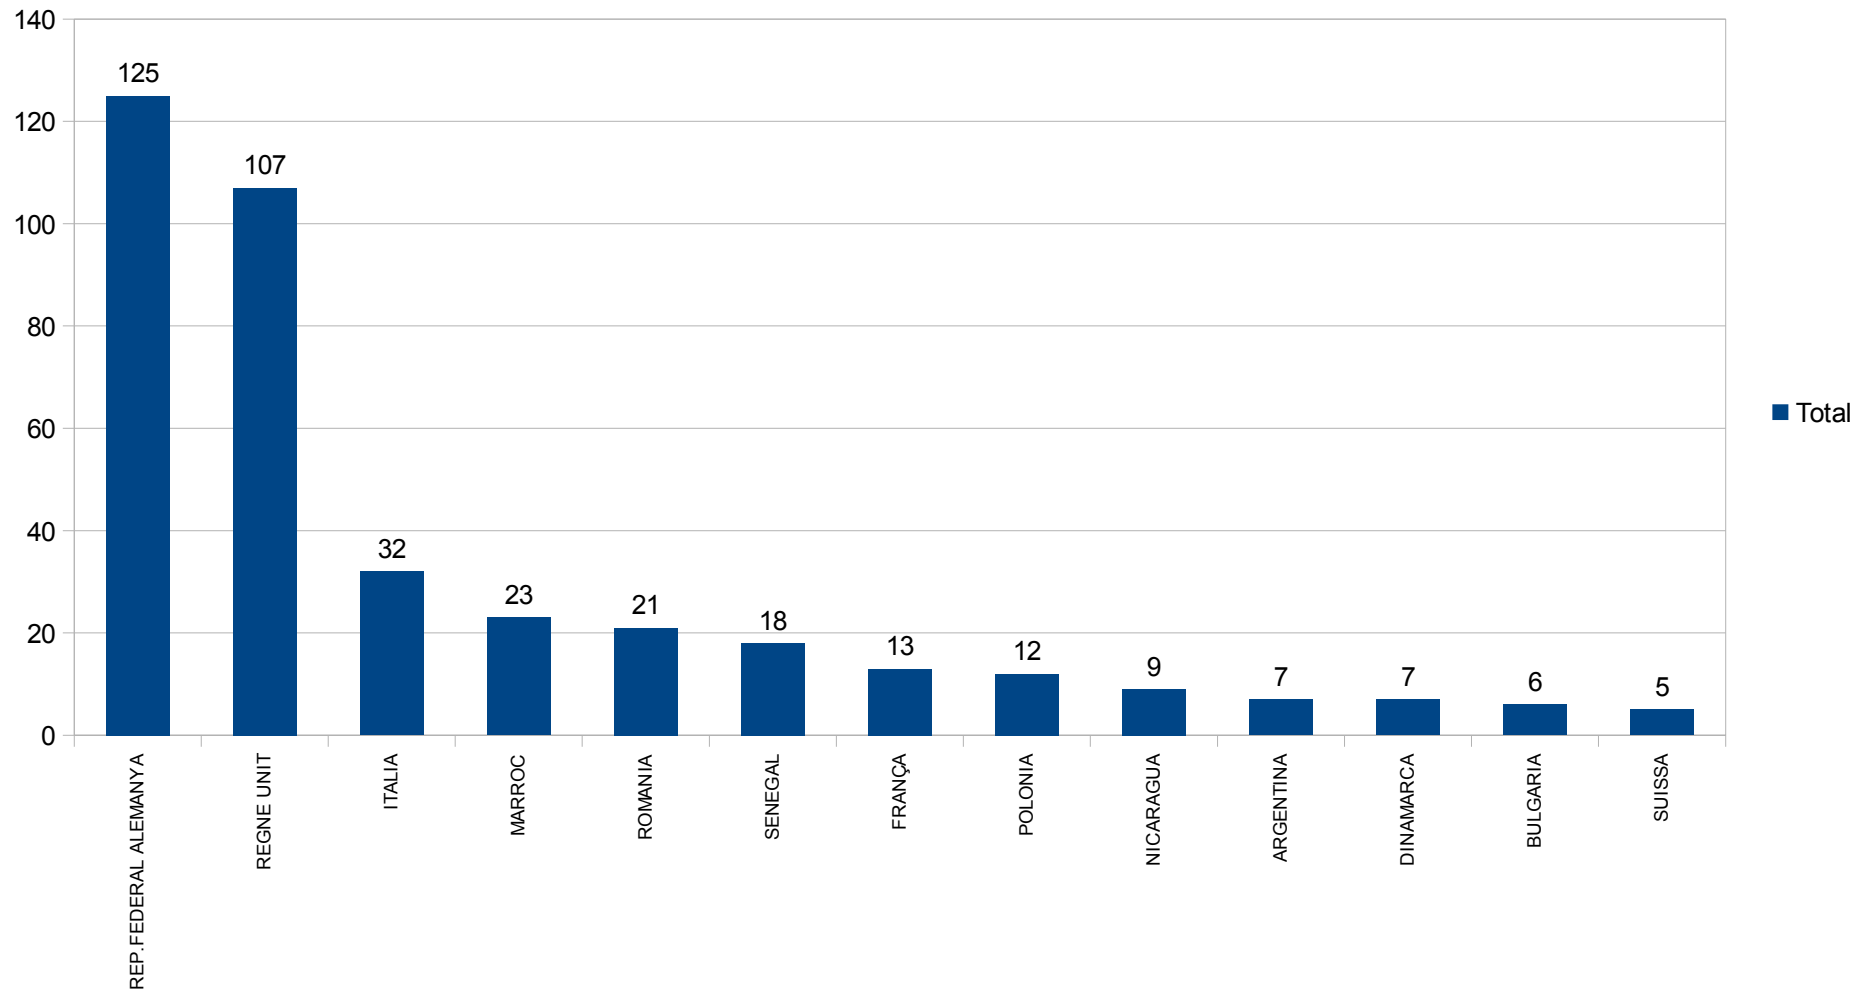

Dades a 01 de gener de 2016

HABITANTS ESTRANGERS PER POBLES

sub-title

NACIONALITATS AMB MÉS REPRESENTACIÓ EN EL MUNICIPI

sub-title

ELS LLINATGES MÉS COMUNS EN EL MUNICIPI DE SELVA

sub-title