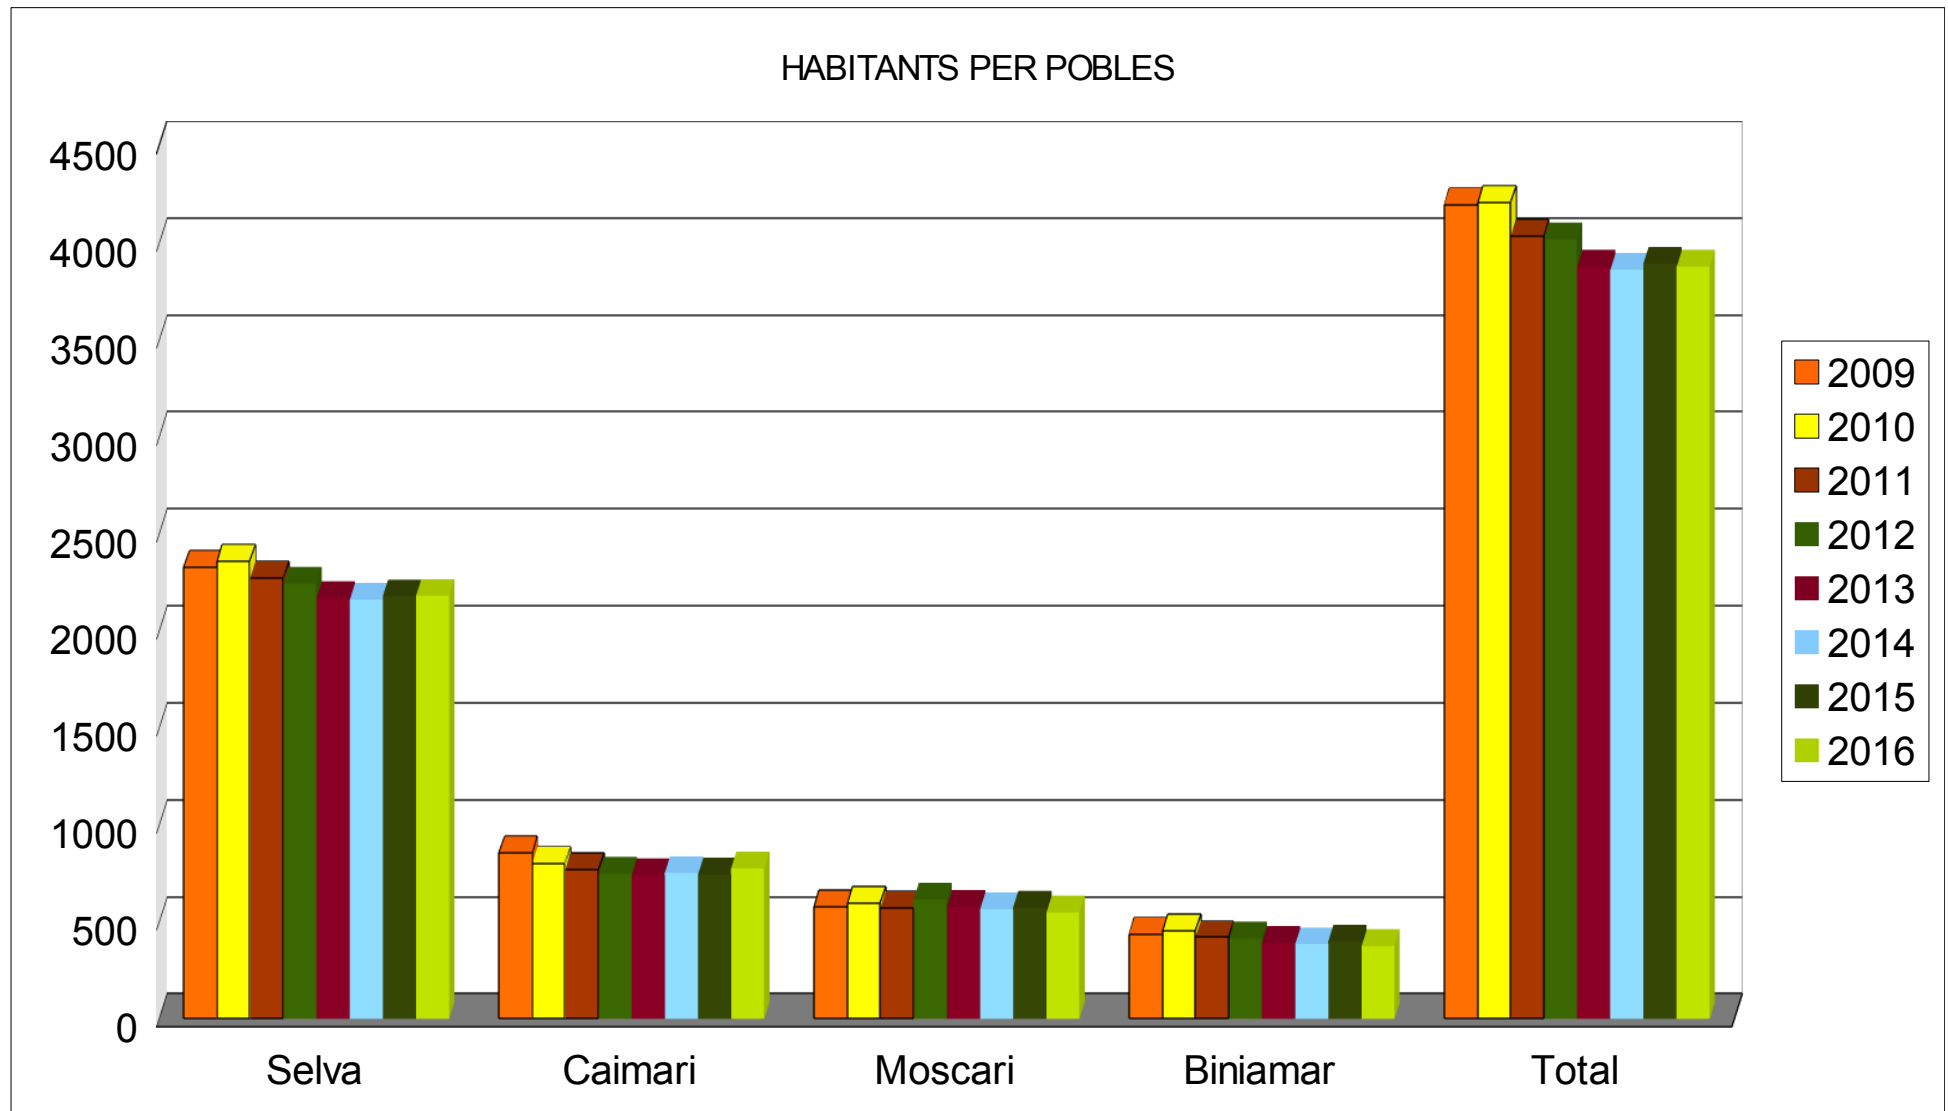

Dades a 01 de gener de 2016

HABITANTS ESTRANGERS PER POBLES

sub-title

NACIONALITATS AMB MÉS REPRESENTACIÓ EN EL MUNICIPI

sub-title

ELS LLINATGES MÉS COMUNS EN EL MUNICIPI DE SELVA

sub-title