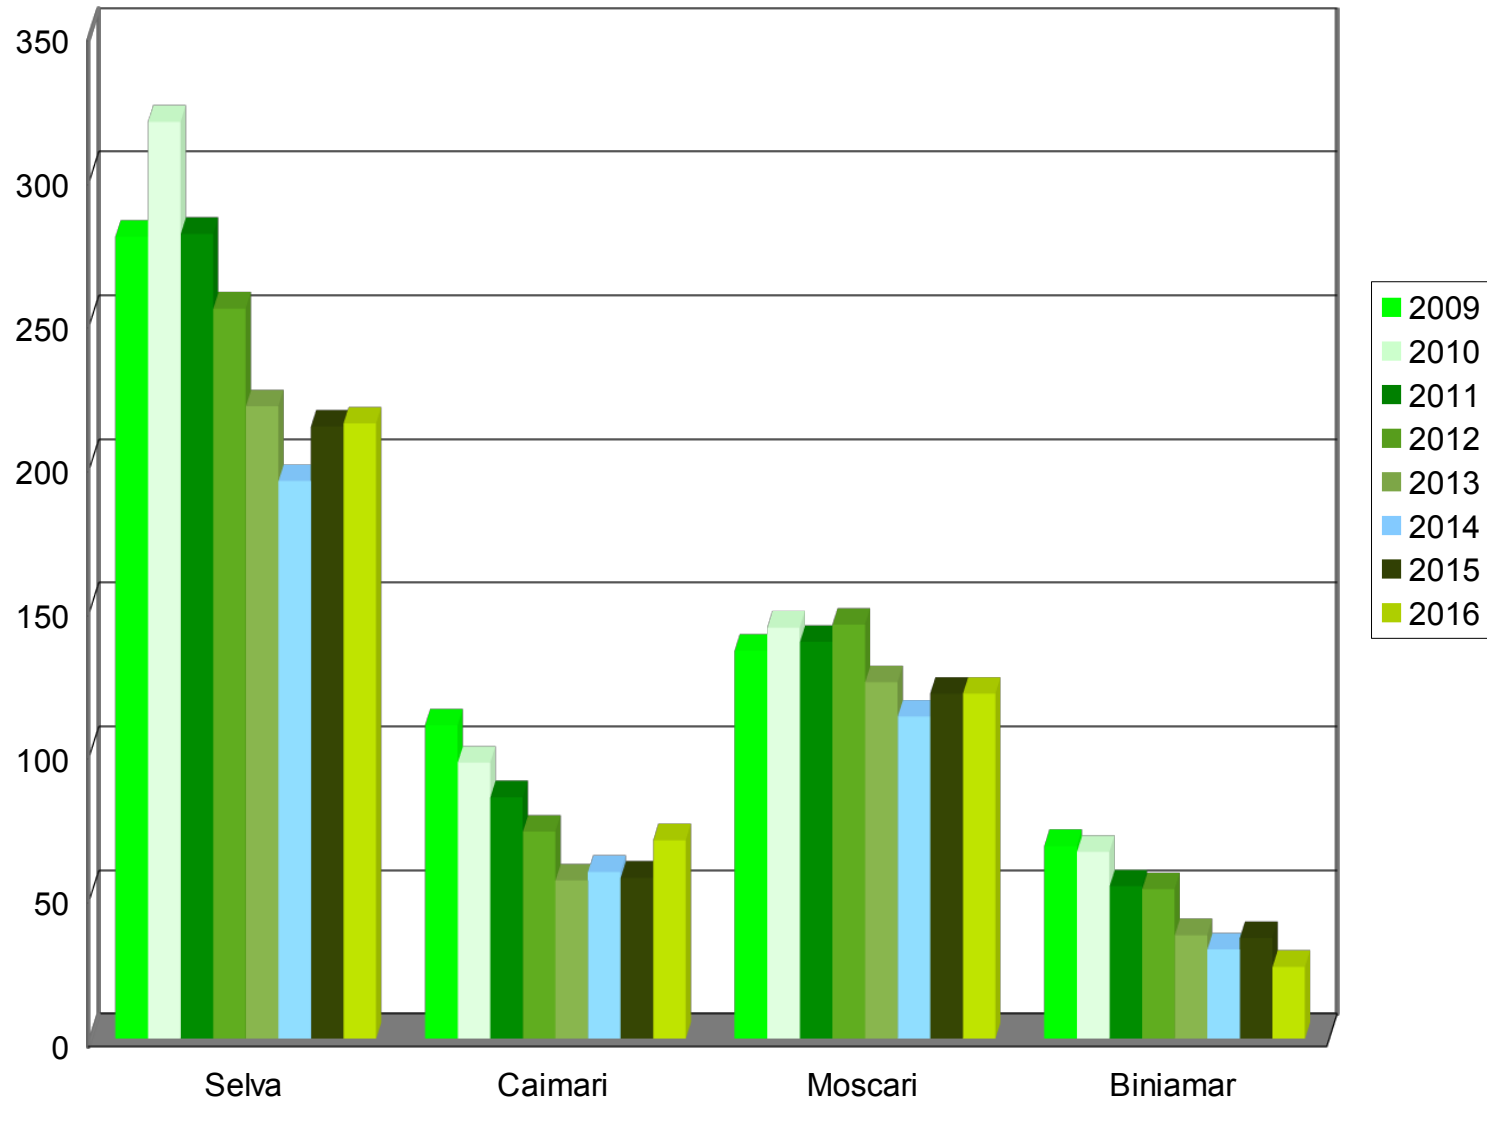

Dades a 01 de gener de 2016

HABITANTS ESTRANGERS PER POBLES

sub-title

NACIONALITATS AMB MÉS REPRESENTACIÓ EN EL MUNICIPI

sub-title

ELS LLINATGES MÉS COMUNS EN EL MUNICIPI DE SELVA

sub-title