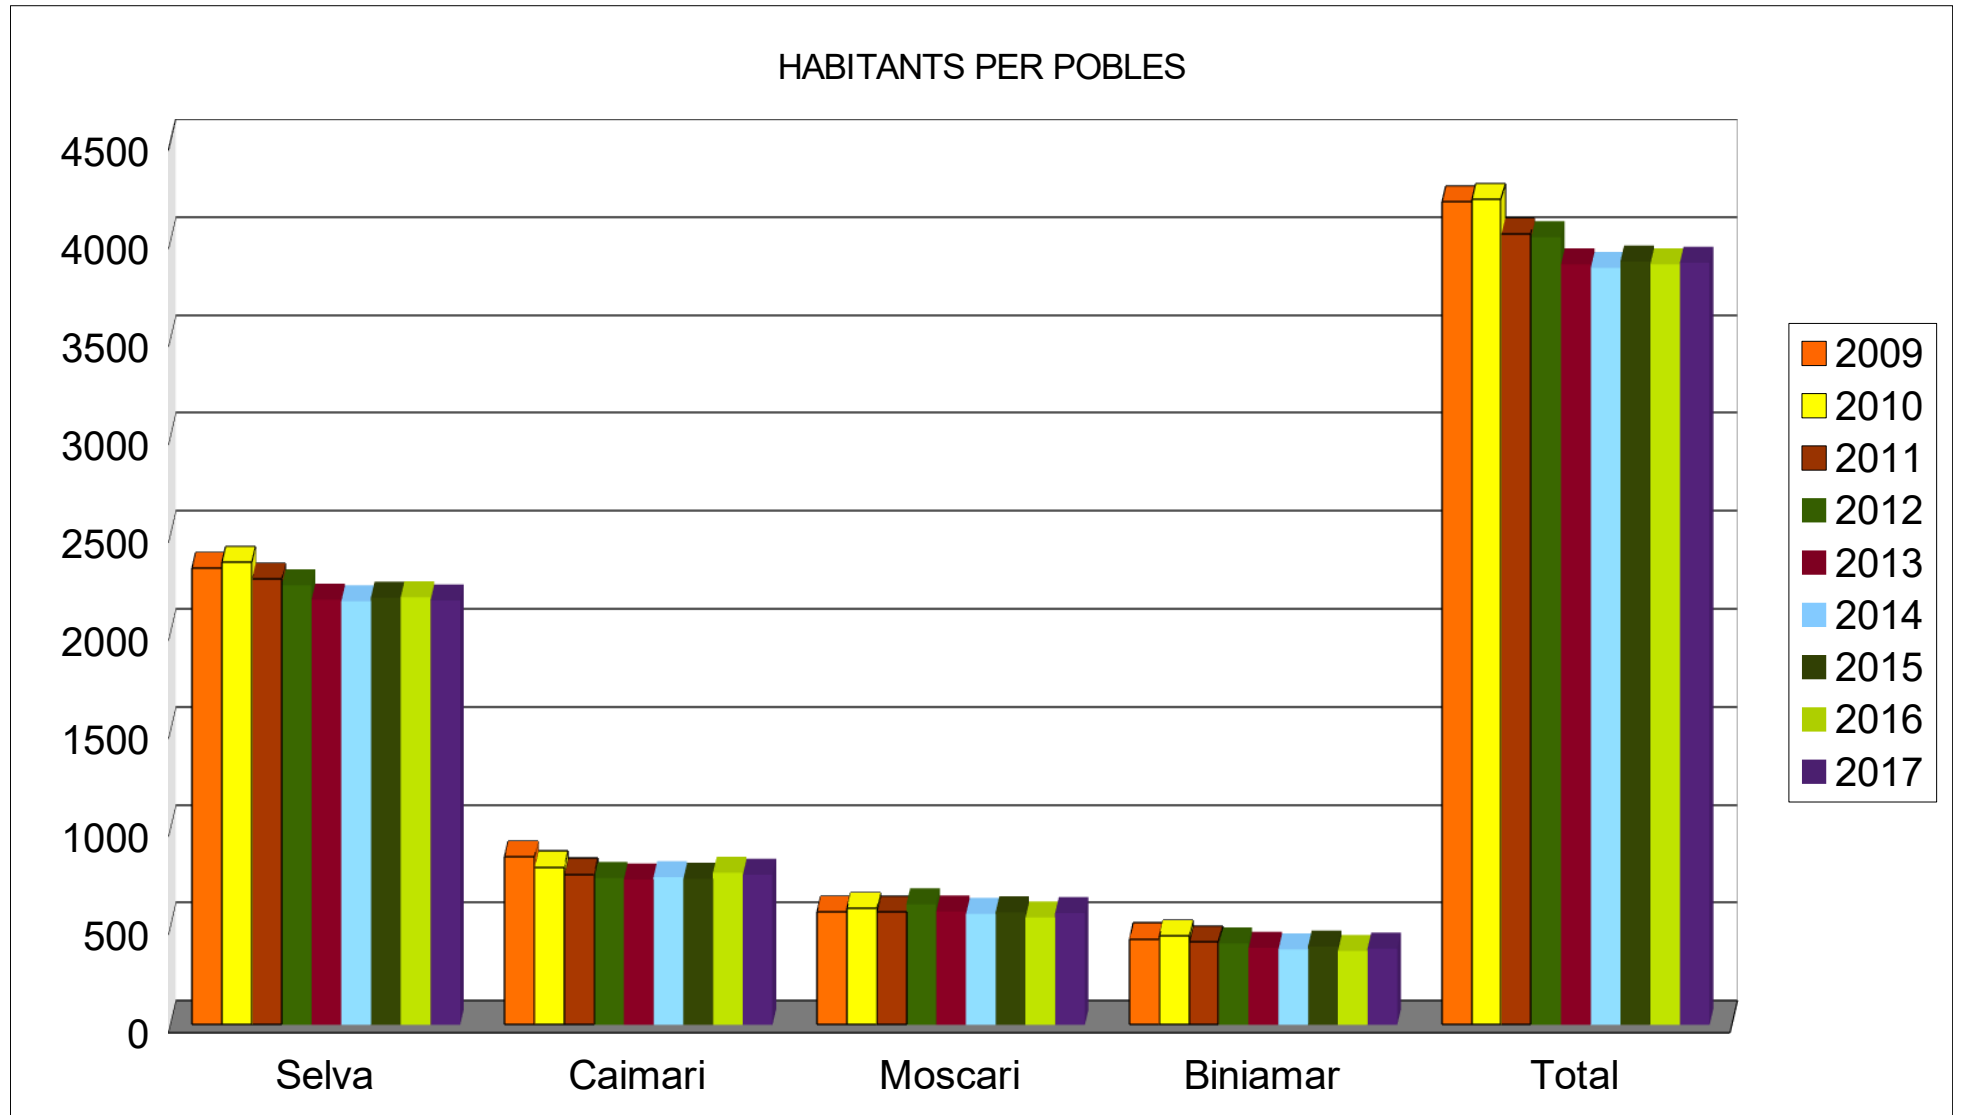

Dades a 01 de gener de 2017

HABITANTS ESTRANGERS PER POBLES

NACIONALITATS AMB MÉS REPRESENTACIÓ EN EL MUNICIPI

ELS LLINATGES MÉS COMUNS EN EL MUNICIPI DE SELVA