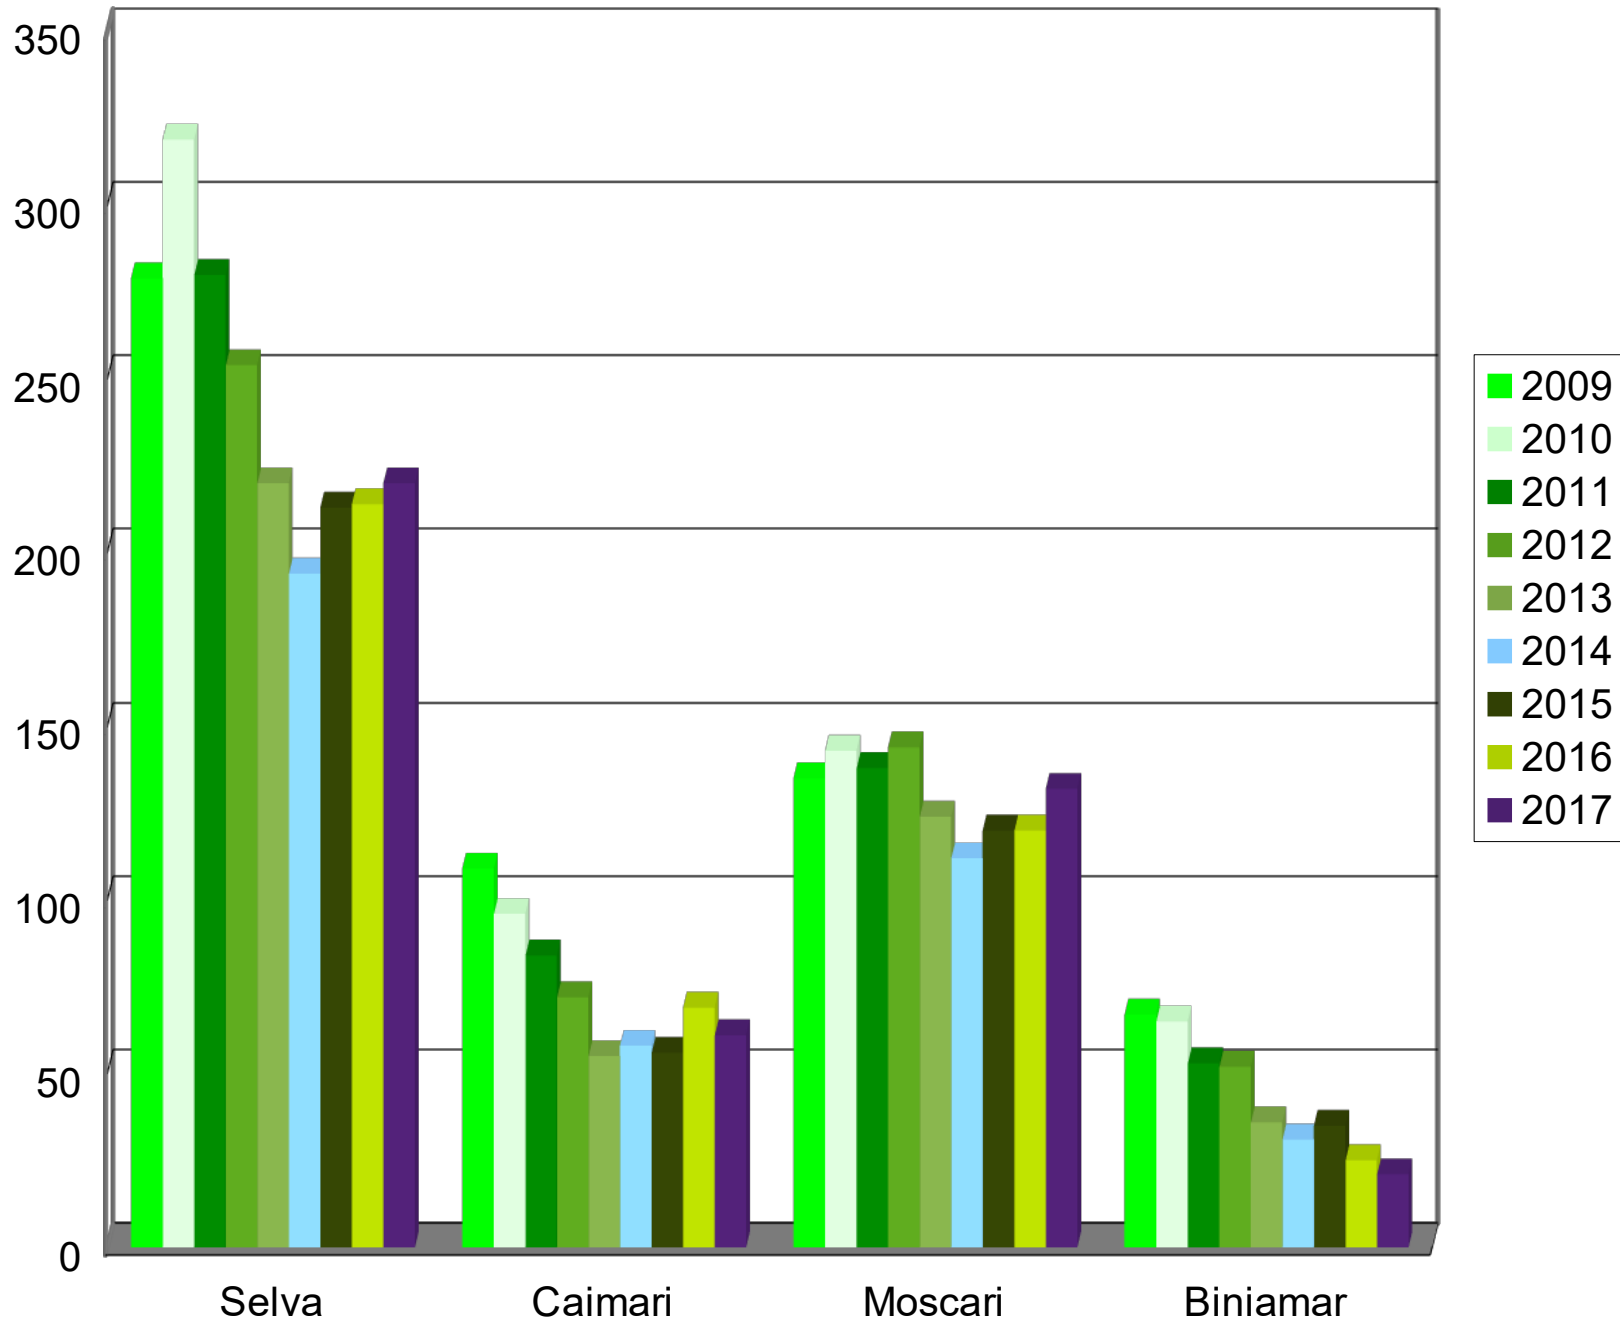

Dades a 01 de gener de 2017

HABITANTS ESTRANGERS PER POBLES

NACIONALITATS AMB MÉS REPRESENTACIÓ EN EL MUNICIPI

ELS LLINATGES MÉS COMUNS EN EL MUNICIPI DE SELVA